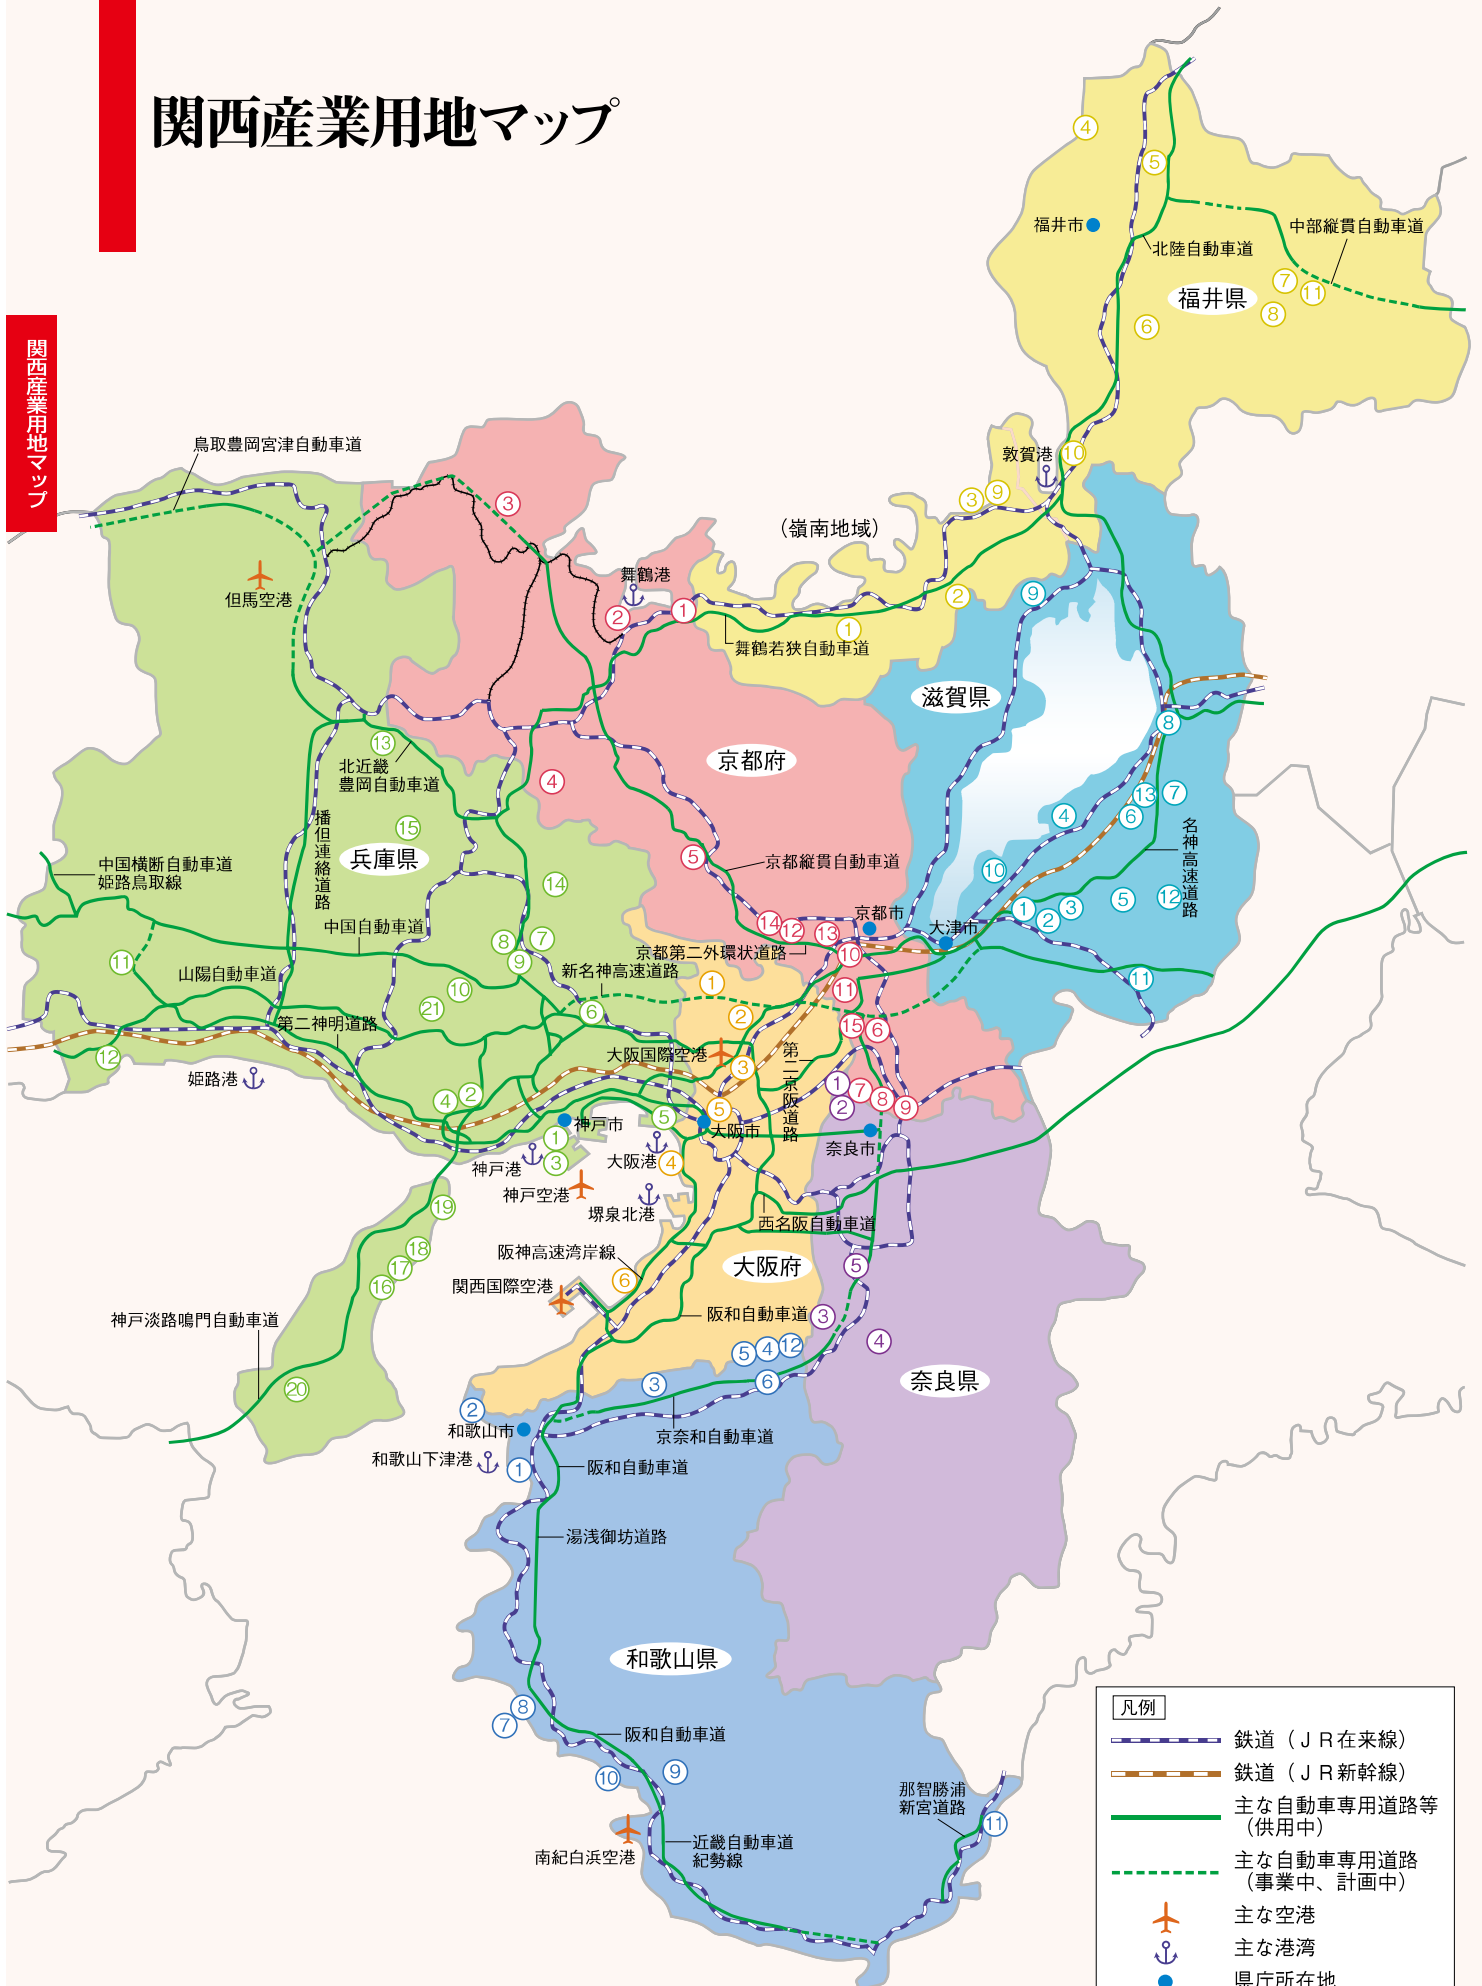

関西産業用地マップ

関西産業用地マップ

凡例	
	鉄道 (JR在来線)
	鉄道 (JR新幹線)
	主な自動車専用道路等 (供用中)
	主な自動車専用道路 (事業中、計画中)
	主な空港
	主な港湾
	県庁所在地

現況	番号	産業用地名	所在地
福 井 県			
分譲中	①	竜前企業団地	小浜市
	②	三十三産業団地	三方上中郡若狭町
	③	松原産業団地	三方郡美浜町
	④	テクノポート福井	福井市・坂井市
	⑤	福井県商工業団地	坂井市
	⑥	今立工業団地	越前市
	⑦	中野工業団地	大野市
	⑧	春日野工業団地	大野市
	⑨	若狭美浜インター産業団地	三方郡美浜町
分譲予定	⑩	敦賀市第2産業団地（仮称）	敦賀市
	⑪	大野市産業団地（仮称）	大野市
滋 賀 県			
分譲中	①	栗東市上鈎・下鈎・手原・蜂屋	栗東市
	②	湖南市石部口	湖南市
	③	滋賀竜王工業団地	蒲生郡竜王町
	④	近江八幡市円山町	近江八幡市
	⑤	蒲生中部工業団地	東近江市
	⑥	愛荘町愛知川	愛知郡愛荘町
	⑦	びわ湖東部中核工業団地	犬上郡多賀町
	⑧	米原市米原・梅が原	米原市
	⑨	高島市マキノ町西浜	高島市
分譲予定	⑩	古高工業団地横江地区	守山市
	⑪	（仮称）甲賀北地区工業団地	甲賀市
	⑫	（仮称）鳥居平工業用地	蒲生郡日野町
⑬	甲良町南部工業団地	犬上郡甲良町	
京 都 府			
分譲中	①	平工業団地	舞鶴市
	②	舞鶴港西港喜多地区	舞鶴市
	③	森本工業団地	京丹後市
	④	長田野工業団地アネックス京都三和	福知山市
	⑤	京都新光悦村	南丹市
	⑥	京都山城 白坂テクノパーク	城陽市・綴喜郡井手町
	⑦	関西文化学術研究都市 精華・西木津地区（光台） （文化学術研究施設等用地）	相楽郡精華町
	⑧	関西文化学術研究都市 精華・西木津地区（精華台）	相楽郡精華町
	⑨	関西文化学術研究都市 木津地区（木津南）	木津川市
	⑩	らくなん進都（高度集積地区）	京都市（南区・伏見区）
	⑪	横大路地区	京都市（伏見区）
入居 受付中	⑫	桂イノベーションパーク地区	京都市（西京区）
	⑬	京都リサーチパーク地区	京都市（下京区）
分譲予定	⑭	亀岡市篠町牧田地区	亀岡市
	⑮	（仮称）大住土地区画整理事業	京田辺市
大 阪 府			
分譲中	①	箕面森町	箕面市
	②	彩都（西部地区）	箕面市・茨木市
		彩都（中部地区）	茨木市
	③	北大阪健康医療都市（健都）	吹田市・摂津市
④	夢洲・咲洲	大阪市（此花区・住之江区）	
入居 受付中	⑤	うめきた	大阪市（北区）
分譲予定	②	彩都（東部地区）	茨木市
	⑥	ちきりアイランド（第2期製造業用地）	岸和田市

現況	番号	産業用地名	所在地
兵 庫 県			
分譲中	①	ポートアイランド（第2期）	神戸市（中央区）
	②	神戸テクノ・ロジスティックパーク （神戸複合産業団地）	神戸市（西区）
	③	神戸空港島	神戸市（中央区）
	④	神戸サイエンスパーク	神戸市（西区）
	⑤	フェニックス事業用地	尼崎市
	⑥	西宮名塩ニュータウン	西宮市
	⑦	ニュー三田インダストリアルパーク	三田市
	⑧	北摂三田第二テクノパーク	三田市
	⑨	北摂三田ウッドタウン	三田市
	⑩	ひょうご東条ニュータウンインターパーク	加東市
	⑪	播磨科学公園都市	たつの市・赤穂郡上郡町・佐用郡佐用町
	⑫	赤穂磯産業団地	赤穂市
	⑬	山東工業団地	朝来市
	⑭	篠山中央地区	篠山市
	⑮	山南工業団地	丹波市
	⑯	淡路津名地区産業用地（志筑地区）	淡路市
	⑰	淡路津名地区産業用地（生穂地区）	淡路市
	⑱	淡路津名地区産業用地（佐野地区）	淡路市
	⑲	淡路市夢舞台サスティナブル・パーク	淡路市
	⑳	南あわじ市企業団地	南あわじ市
分譲予定	㉑	兵庫県小野市市場地区	小野市
奈 良 県			
分譲中	①	高山サイエンスタウン	生駒市
	②	北田原工場適地	生駒市
	③	南大和テクノタウン（北宇智工業団地）	五條市
	④	花吉野ガーデンヒルズ	吉野郡大淀町
分譲予定	⑤	御所IC周辺地区	御所市
和 歌 山 県			
分譲中	①	雑賀崎工業団地	和歌山市
	②	コスモパーク加太	和歌山市
	③	北勢田	紀の川市
	④	紀北橋本エコヒルズ 南海・林間田園都市 「小峰台」	橋本市
	⑤	神野々用地	橋本市
	⑥	妻用地	橋本市
	⑦	日高港工業団地	御坊市
	⑧	御坊工業団地	御坊市
	⑨	城山台企業団地	田辺市
	⑩	芳養漁港再開発用地	田辺市
	⑪	新宮港第二期工業用地	新宮市
分譲予定	⑫	あやの台北部用地（仮称）	橋本市